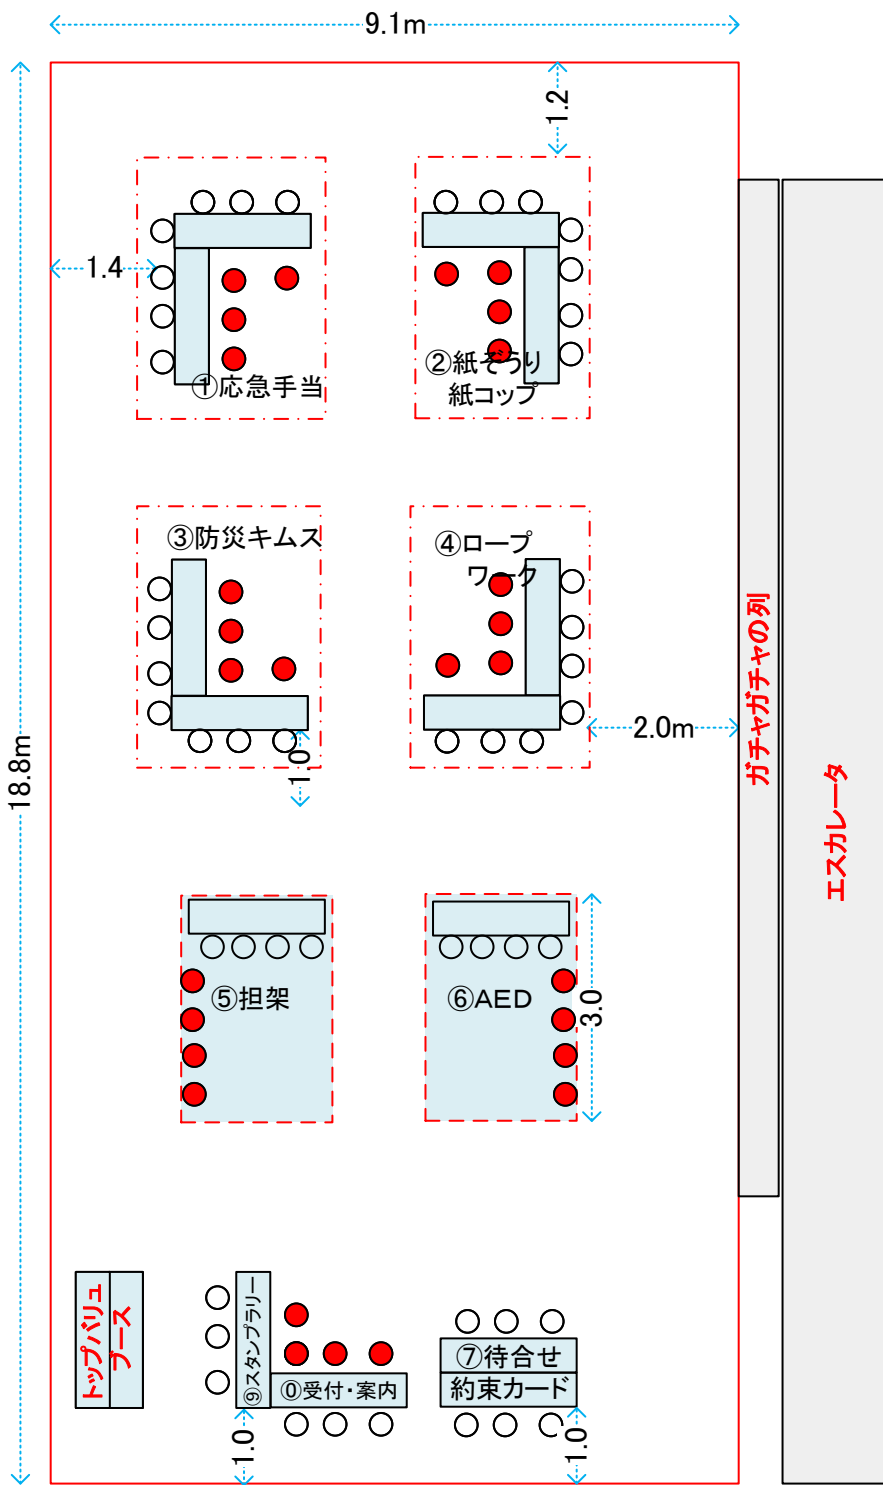

ベスト電器

会場配置図

○ イス(来場者用)
48脚

● イス(BS用)
28脚

イス 合計:76脚

長テーブル 16台
1.8x0.45