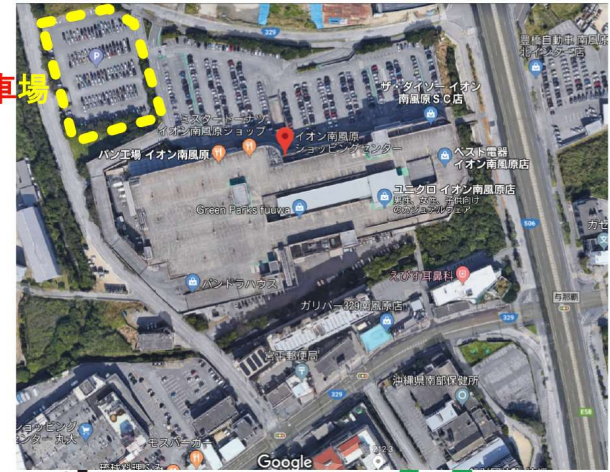

イオン南風原フロアマップ

指定駐車場

イベント控室(1F)には、以下の資材があります。

- * 日連からの備品
- * イス テーブル パーテーション

県連から集場所までの経路のQRコード
スマホで読み込んでください。