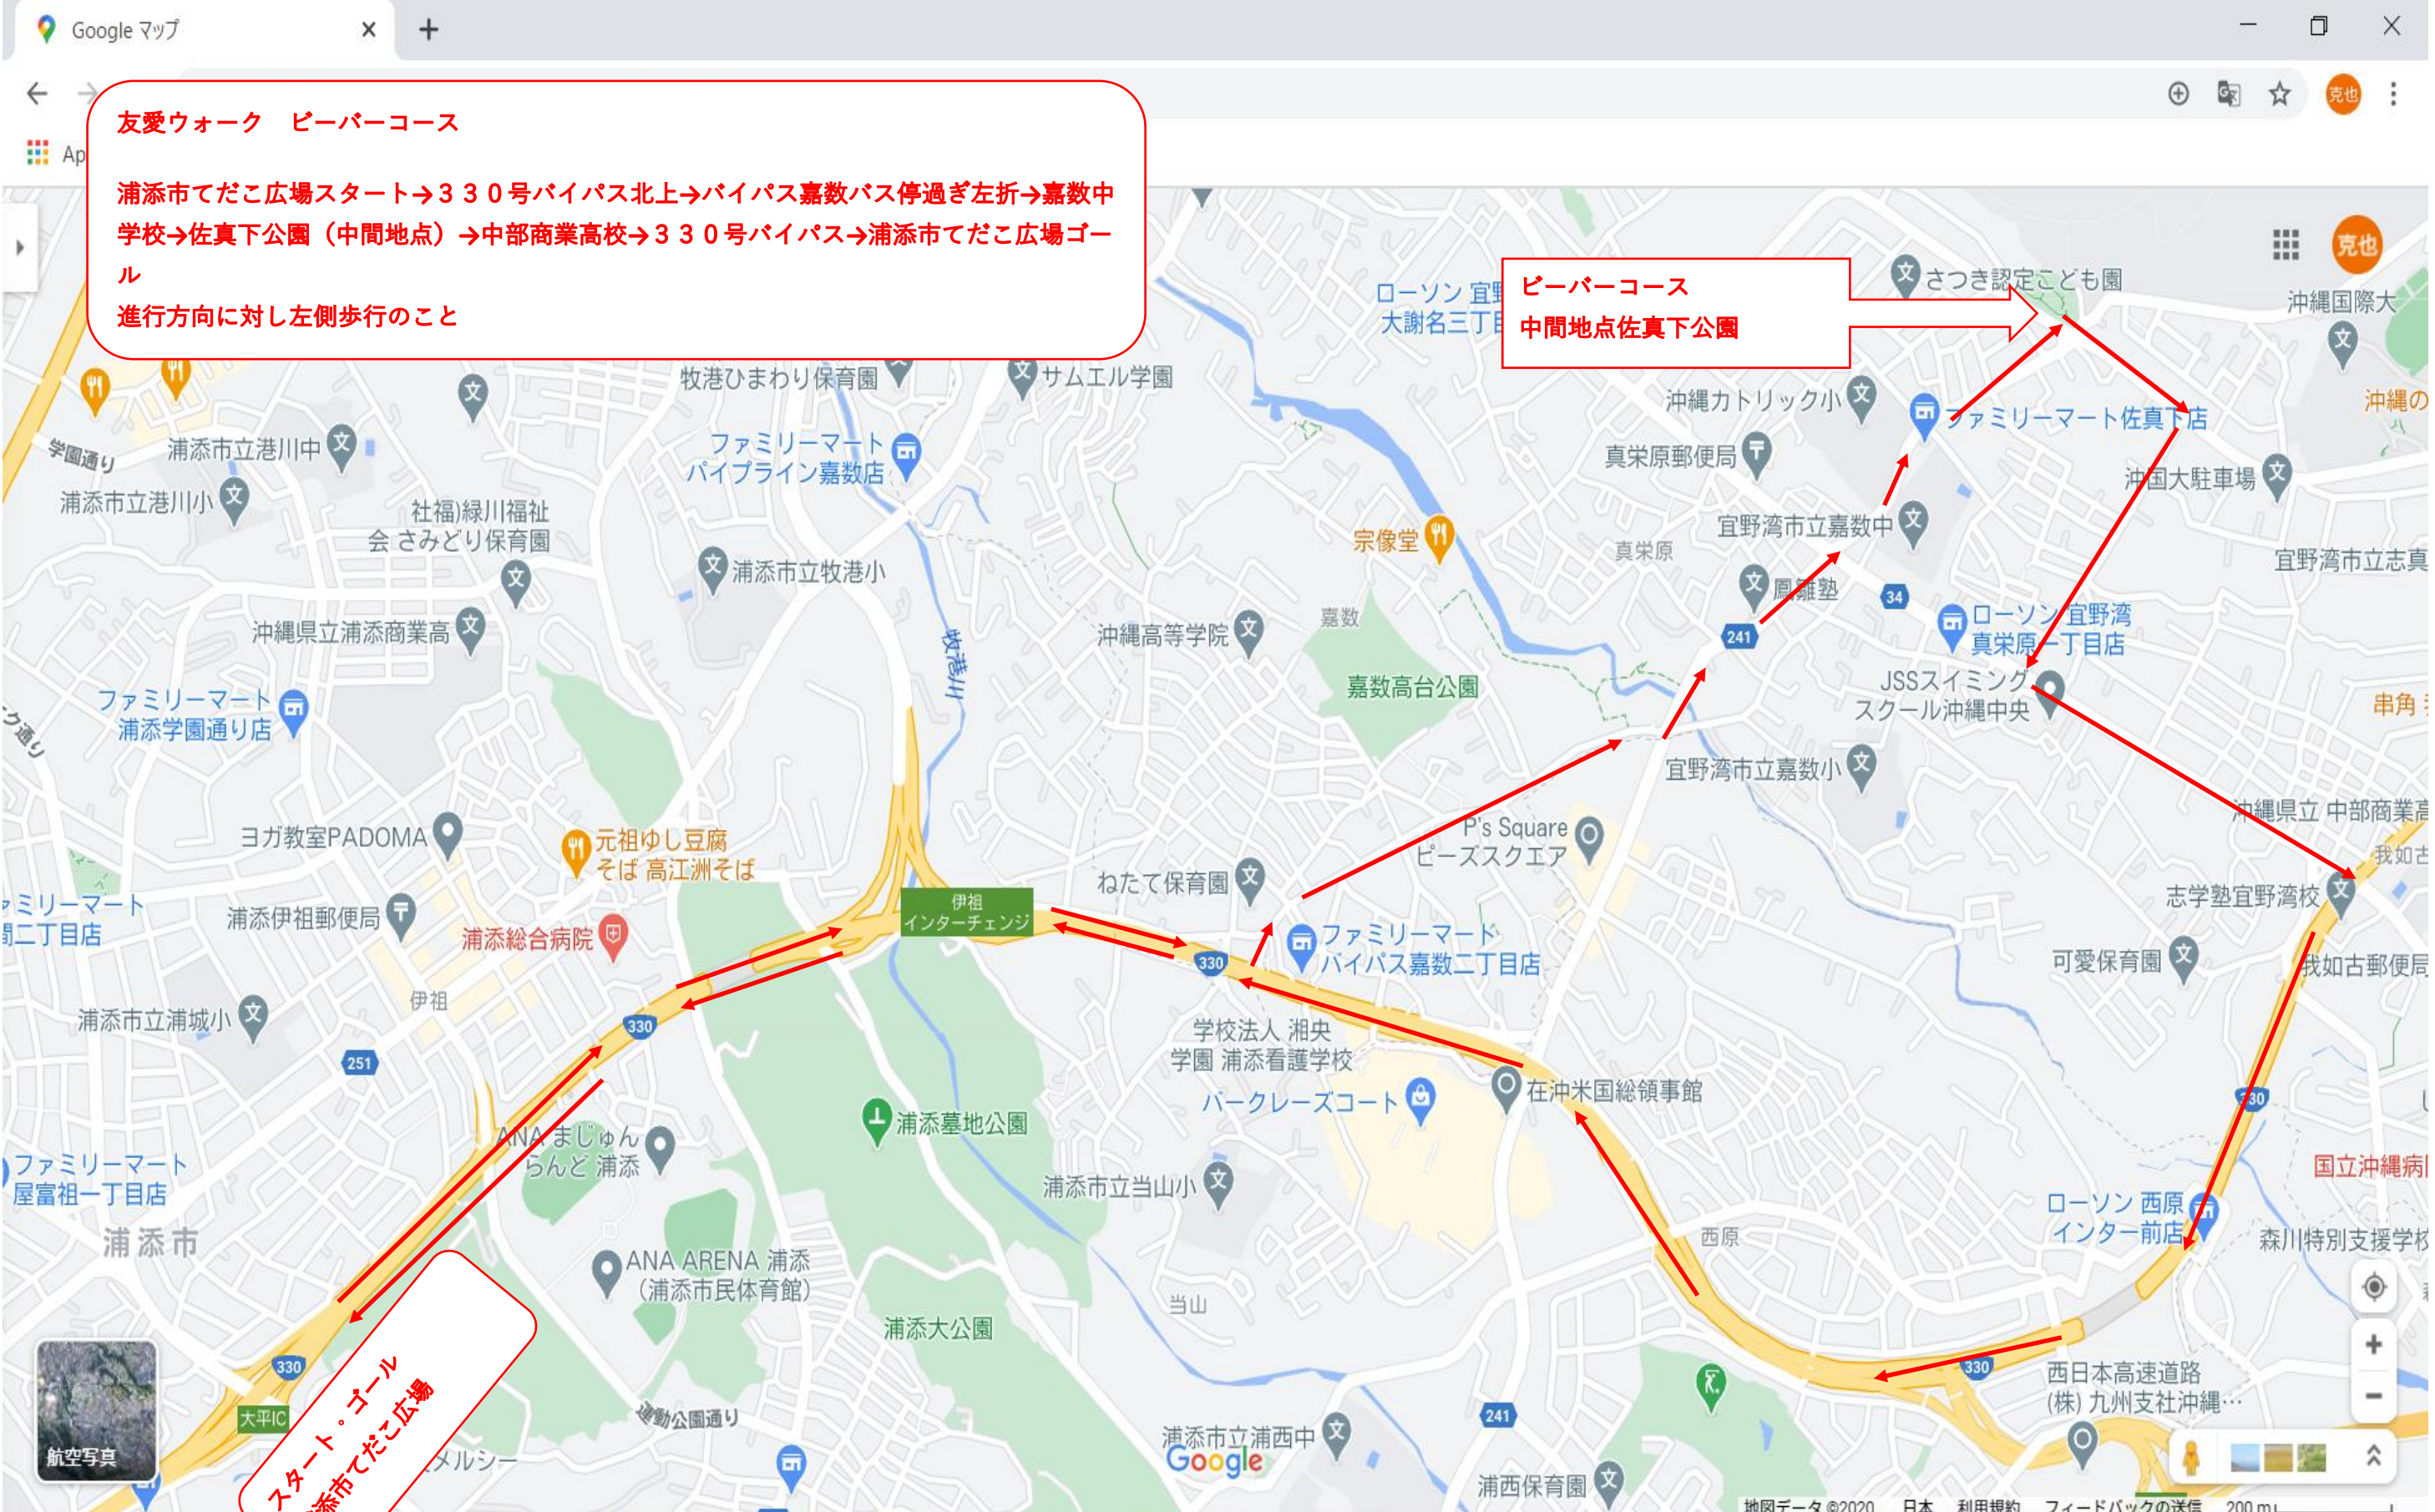

友愛ウォークカブスカウトコース全体図

浦添市てだこ広場→330号バイパス→330号宜野湾街道→普天間宮（スカウト中間地点）→330号宜野湾街道南下→330号バイパス→浦添市てだこ広場ゴール

道路進行方向に対し左側で歩行する。

カブスカウト・中間地点

スタート・ゴール  
浦添市てだこ広場

帰りビーバースカウト・カブスカウトコース 共通 高速西原インター  
入り口付近ルート図  
横断歩道橋→地下トンネルを抜け右折→バイパス歩道へ

友愛ウォーク ビーバーコース

浦添市てだこ広場スタート→330号バイパス北上→バイパス嘉数バス停過ぎ左折→嘉数中学校→佐真下公園（中間地点）→中部商業高校→330号バイパス→浦添市てだこ広場ゴール

進行方向に対し左側歩行のこと

ビーバーコース  
中間地点佐真下公園

スタート・ゴール  
浦添市てだこ広場

行き、バイパス嘉数バス停を過ぎて左折

ビーバースカウト・帰りのゴール向け進行方向

行き、嘉数十字路を左折、真栄原十字路方面へ