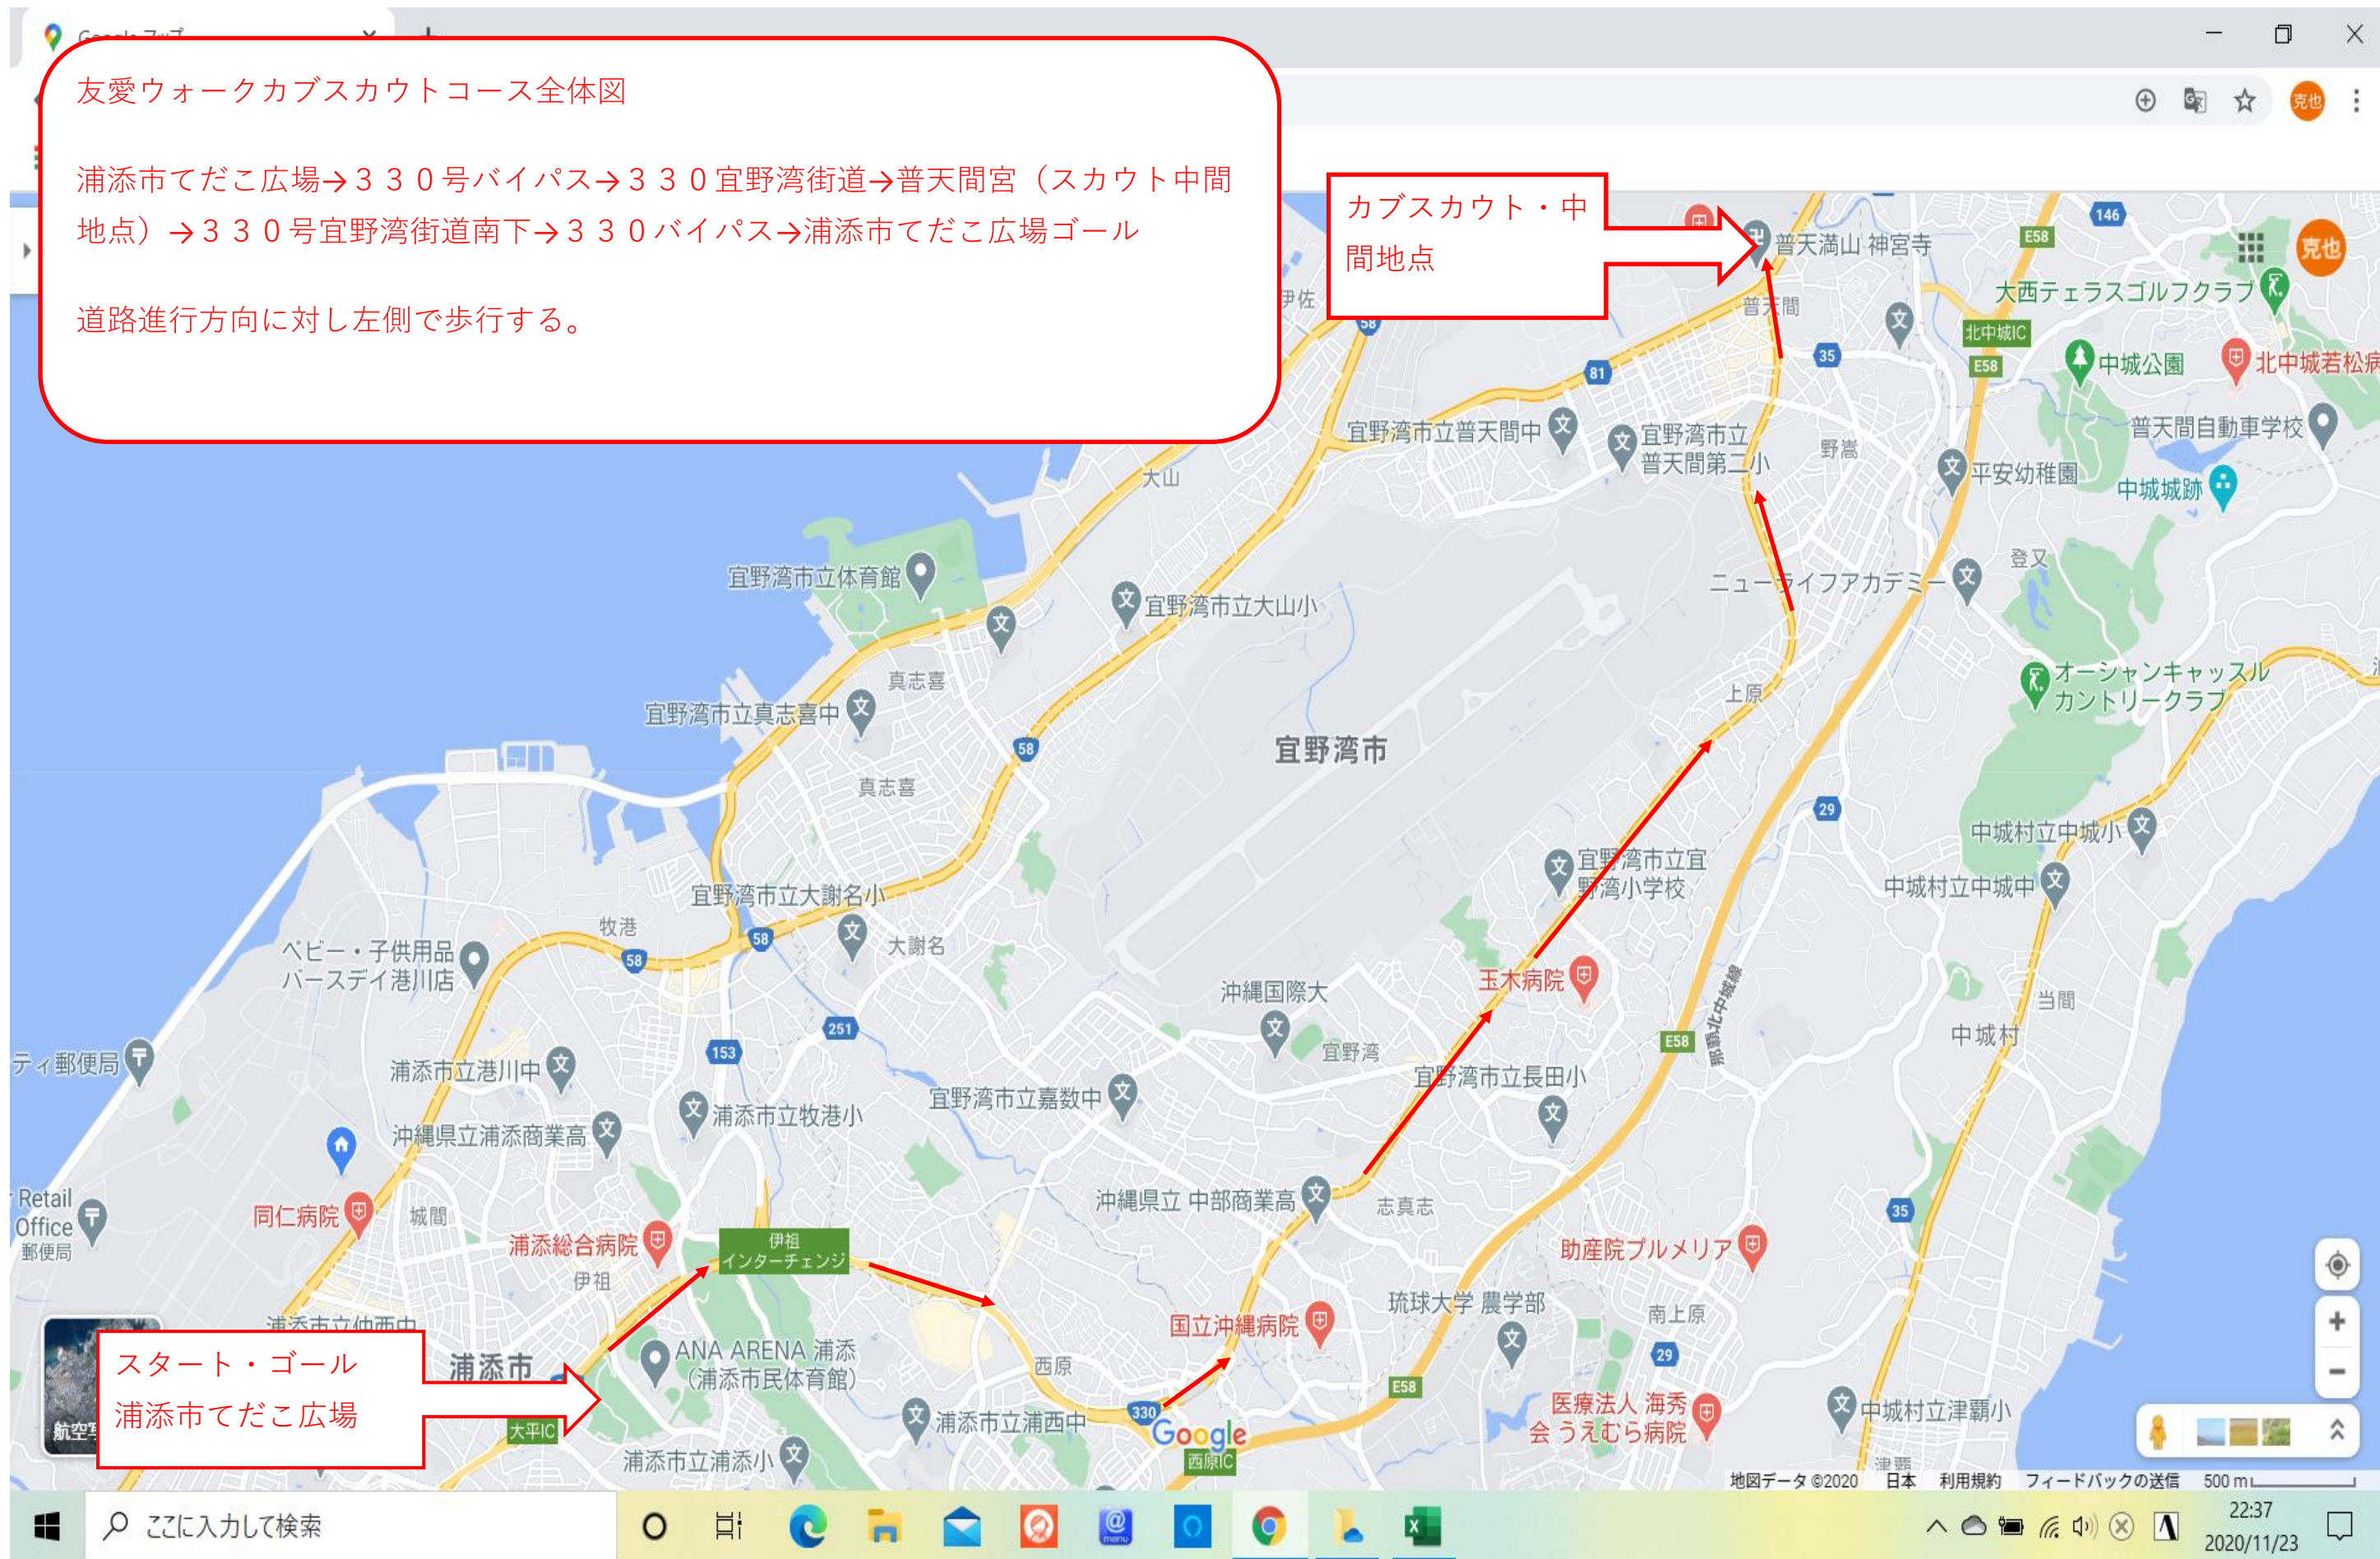

友愛ウォークカブスカウトコース全体図

浦添市てだこ広場→330号バイパス→330号宜野湾街道→普天間宮（スカウト中間地点）→330号宜野湾街道南下→330号バイパス→浦添市てだこ広場ゴール

道路進行方向に対し左側で歩行する。

カブスカウト・中間地点

スタート・ゴール  
浦添市てだこ広場

帰りビーバースカウト・カブスカウトコース 共通 高速西原インター  
入り口付近ルート図  
横断歩道橋→地下トンネルを抜け右折→バイパス歩道へ

友愛ウォーク ビーバーコース

浦添市てだこ広場スタート→330号バイパス北上→バイパス嘉数バス停過ぎ左折→嘉数中学校→佐真下公園（中間地点）→中部商業高校→330号バイパス→浦添市てだこ広場ゴール

進行方向に対し左側歩行のこと

ビーバーコース  
中間地点佐真下公園

スタート・ゴール  
浦添市てだこ広場

行き、バイパス嘉数バス停を過ぎて左折

ビーバースカウト・帰りのゴール向け進行方向

行き、嘉数十字路を左折、真栄原十字路方面へ