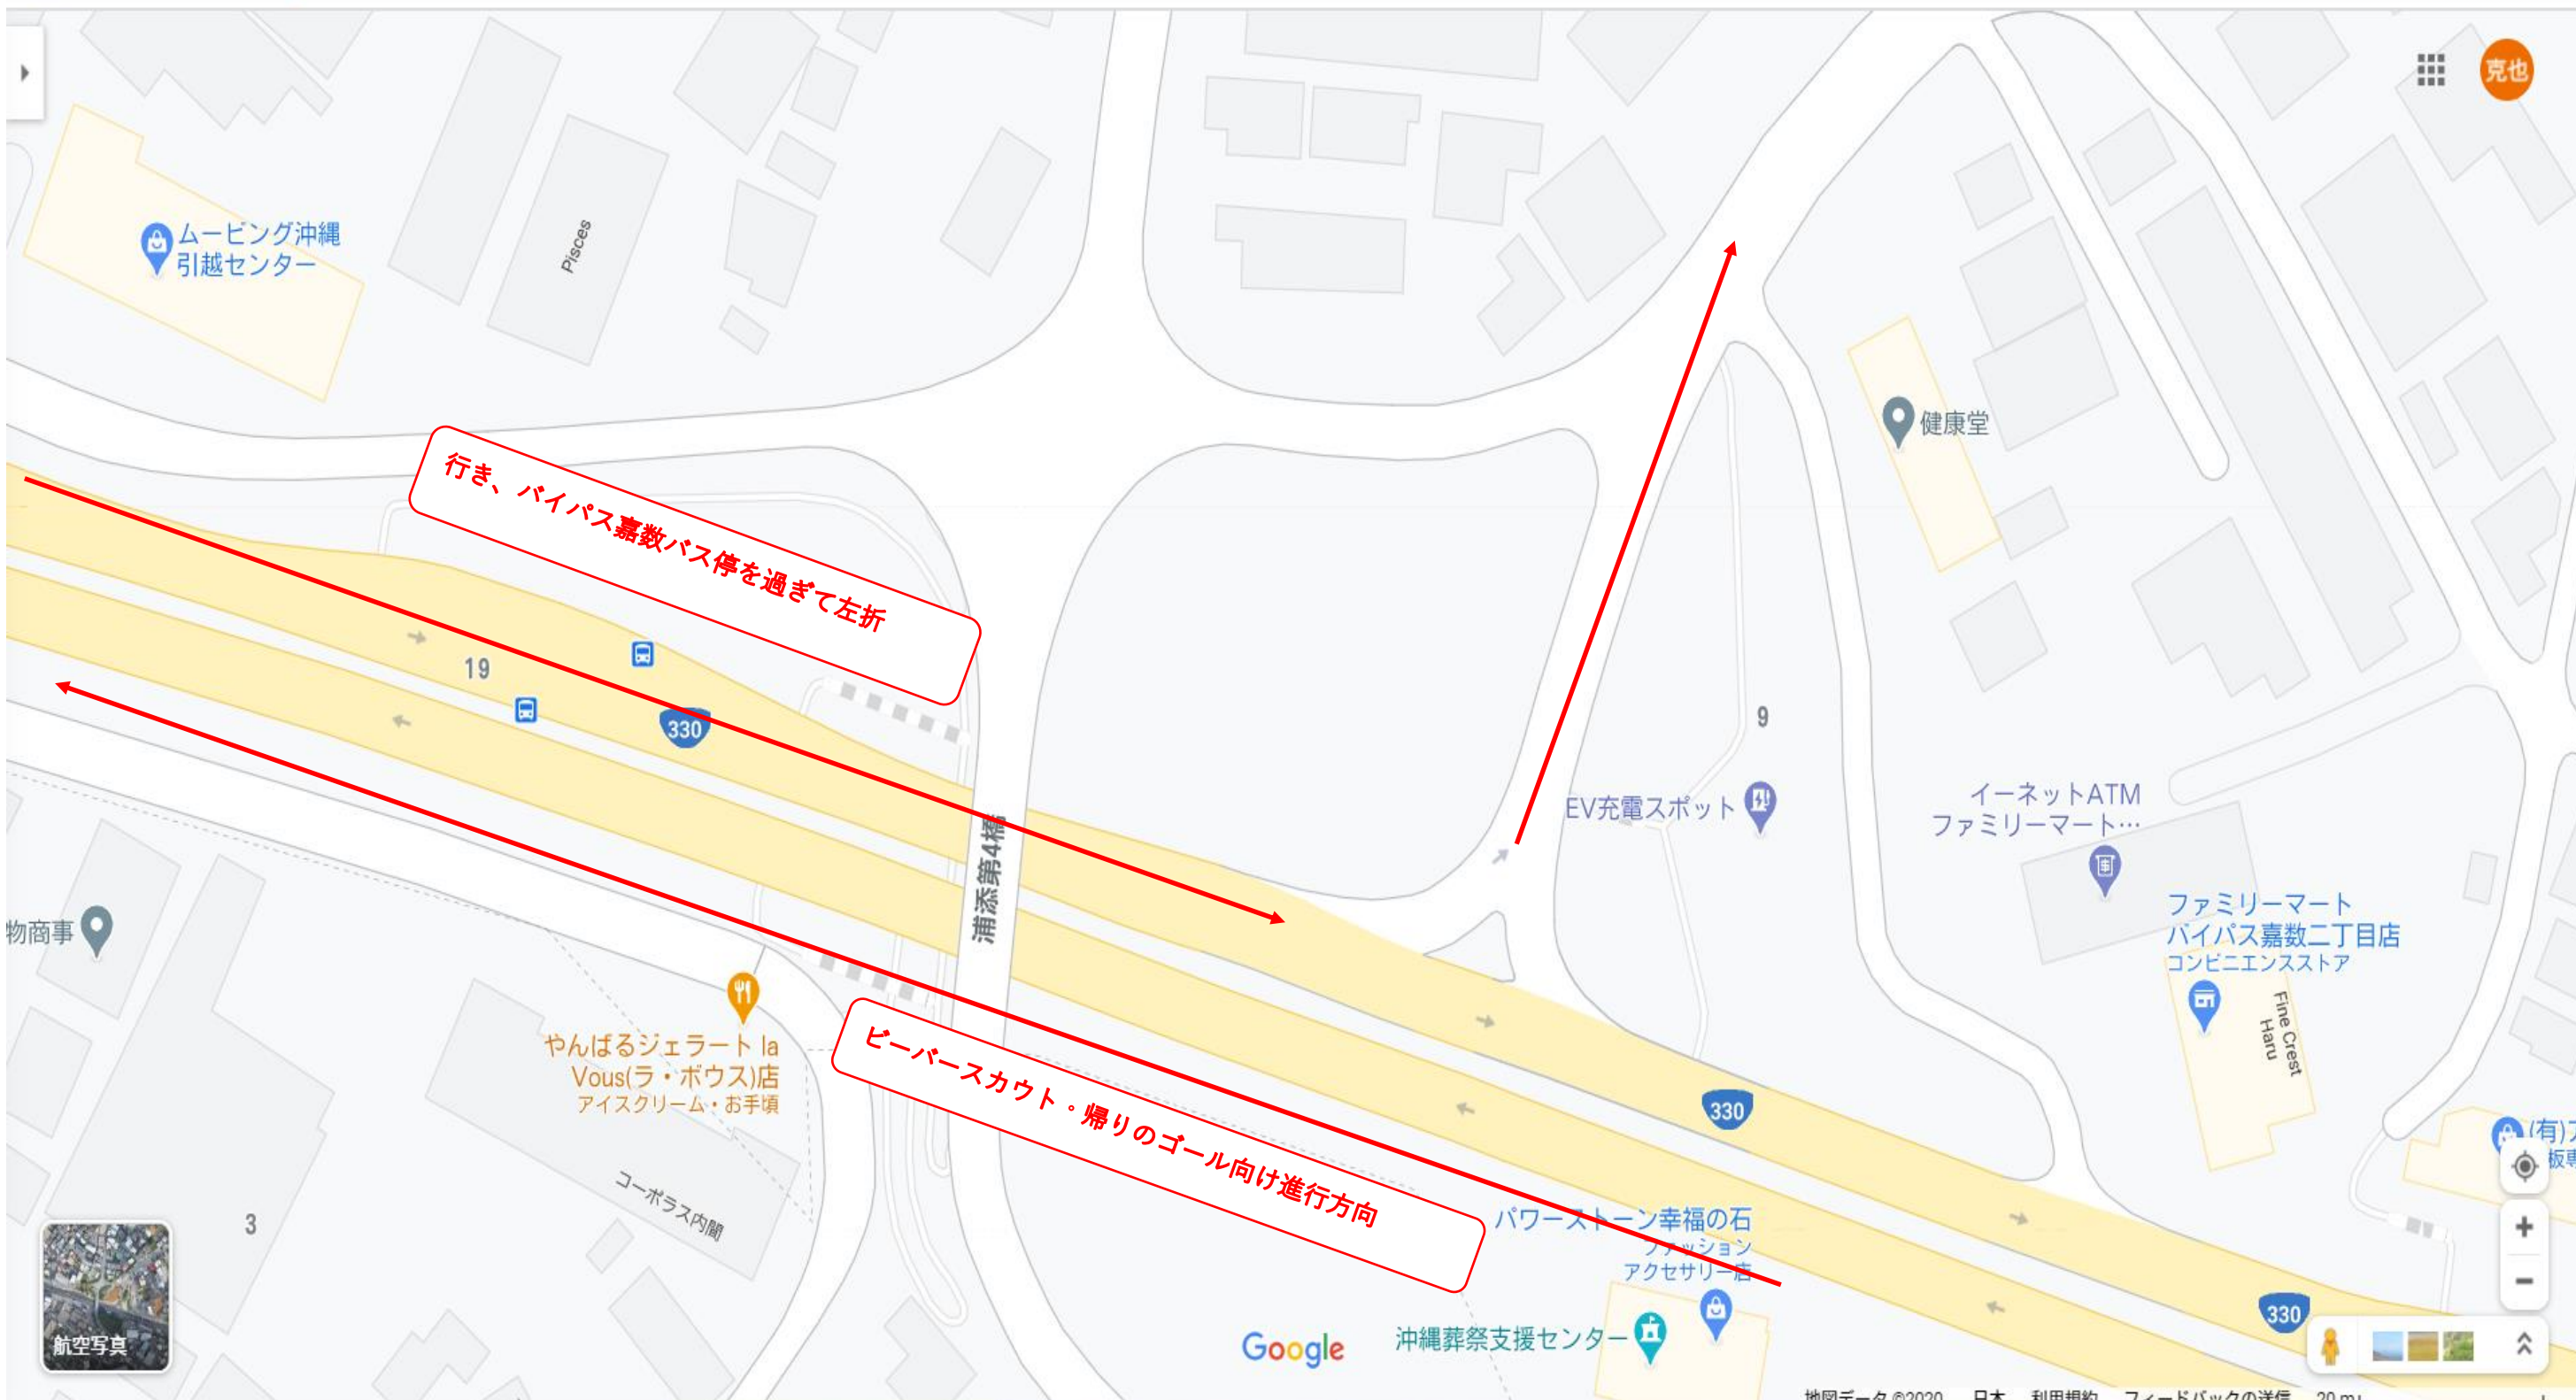

友愛ウォークカブスカウトコース全体図

浦添市てだこ広場→330号バイパス→330号宜野湾街道→普天間宮（スカウト中間地点）→330号宜野湾街道南下→330号バイパス→浦添市てだこ広場ゴール

道路進行方向に対し左側で歩行する。

カブスカウト・中間地点

スタート・ゴール  
浦添市てだこ広場

帰りビーバースカウト・カブスカウトコース 共通 高速西原インター  
入り口付近ルート図  
横断歩道橋→地下トンネルを抜け右折→バイパス歩道へ

友愛ウォーク ビーバーコース

浦添市てだこ広場スタート→330号バイパス北上→バイパス嘉数バス停過ぎ左折→嘉数中学校→佐真下公園（中間地点）→中部商業高校→330号バイパス→浦添市てだこ広場ゴール

進行方向に対し左側歩行のこと

ビーバーコース  
中間地点佐真下公園

スタート・ゴール  
浦添市てだこ広場

行き、バイパス嘉数バス停を過ぎて左折

ビーバースカウト・帰りのゴール向け進行方向

行き、嘉数十字路を左折、真栄原十字路方面へ